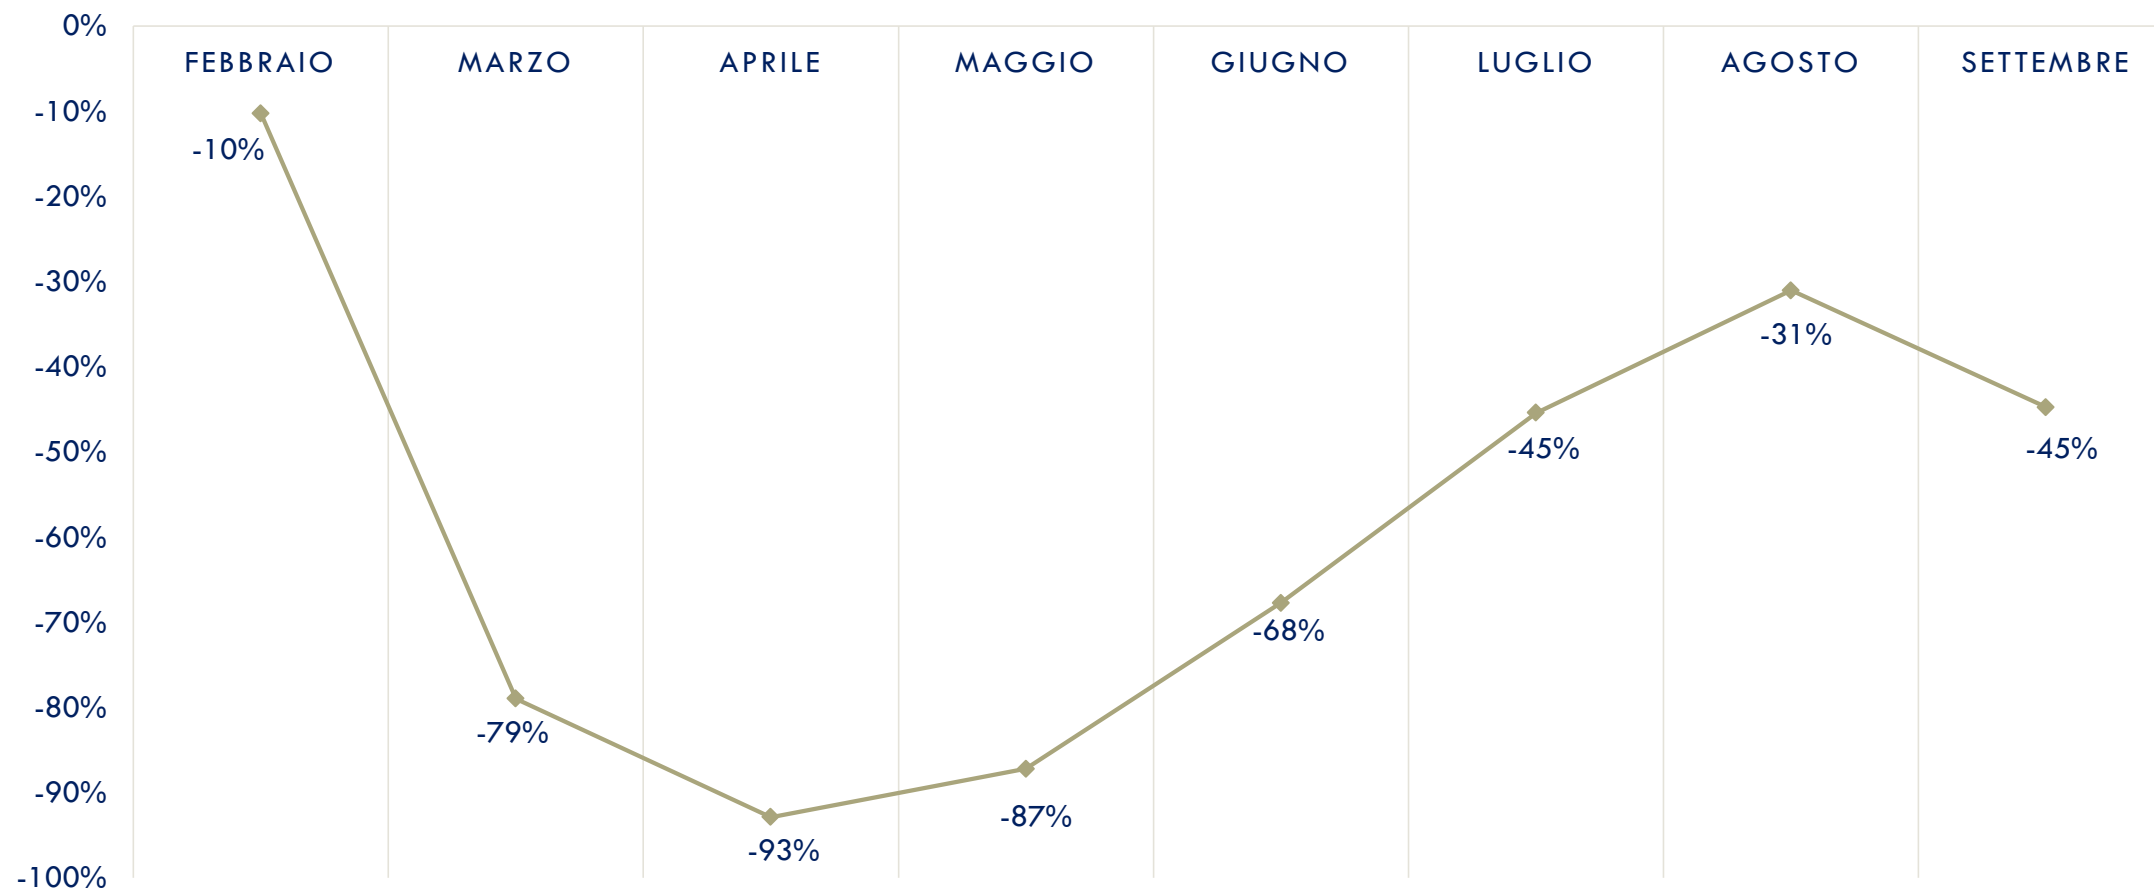

I NUMERI DELLA CRISI DELLE LAVANDERIE INDUSTRIALI OPERANTI NEL SETTORE TURISTICO

Dati dell'Osservatorio Assosistema Confindustria
(13 ottobre 2020)

ASSOSISTEMA

ATTIVITÀ — MERCATO ALBERGHI

MEDIE MENSILI DELL'ATTIVITÀ 2020 RISPETTO ALLO STESSO MESE DELL'ANNO PRECEDENTE

ATTIVITÀ — MERCATO RISTORAZIONE

MEDIE MENSILI DELL'ATTIVITÀ 2020 RISPETTO ALLO STESSO MESE DELL'ANNO PRECEDENTE

ATTIVITÀ – FOCUS «GRANDI CITTÀ»

SERVIZI TESSILI ALBERGHIERI

MEDIE MENSILI DELL'ATTIVITÀ 2020 RISPETTO ALLO STESSO MESE DELL'ANNO PRECEDENTE