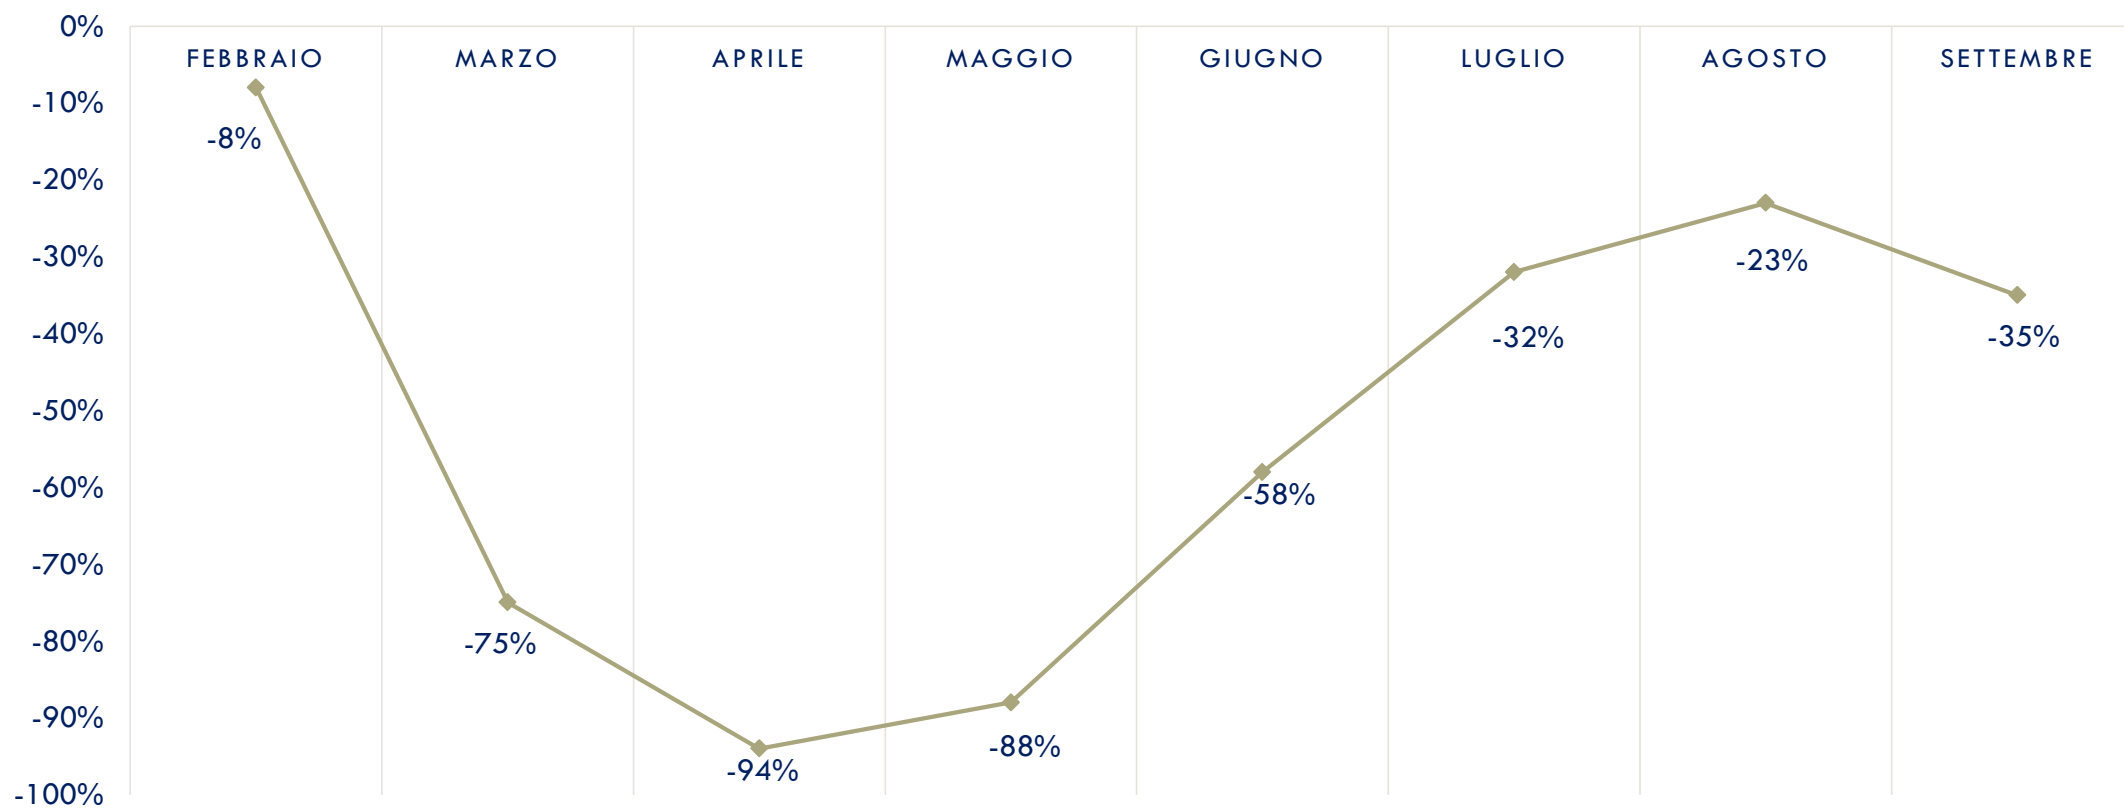

I NUMERI DELLA CRISI DELLE LAVANDERIE INDUSTRIALI OPERANTI NEL SETTORE TURISTICO

Dati dell'Osservatorio Assosistema Confindustria
(13 ottobre 2020)

ASSOSISTEMA

ATTIVITÀ — MERCATO ALBERGHI

MEDIE MENSILI DELL'ATTIVITÀ 2020 RISPETTO ALLO STESSO MESE DELL'ANNO PRECEDENTE

ATTIVITÀ — MERCATO RISTORAZIONE

MEDIE MENSILI DELL'ATTIVITÀ 2020 RISPETTO ALLO STESSO MESE DELL'ANNO PRECEDENTE

ATTIVITÀ – FOCUS «GRANDI CITTÀ»

SERVIZI TESSILI ALBERGHIERI

MEDIE MENSILI DELL'ATTIVITÀ 2020 RISPETTO ALLO STESSO MESE DELL'ANNO PRECEDENTE